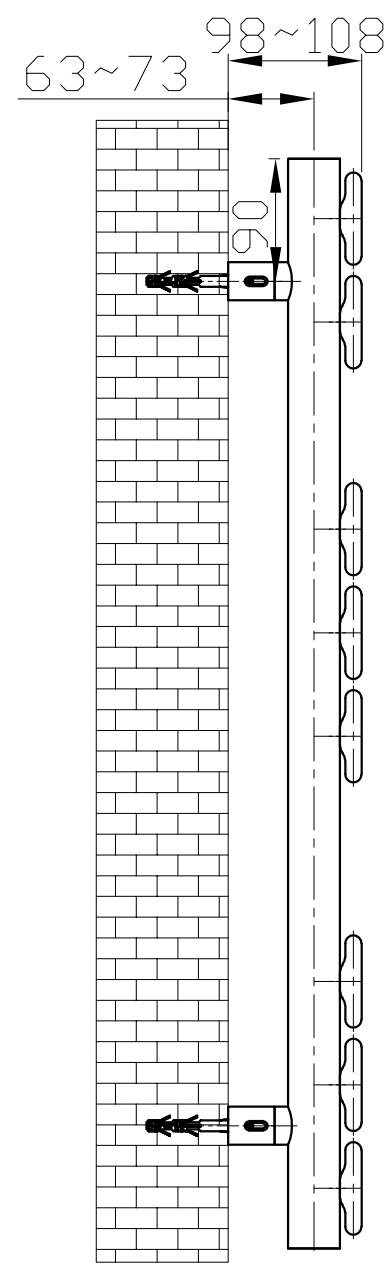

Unit:mm

8 Pipes 68x12      U Profile