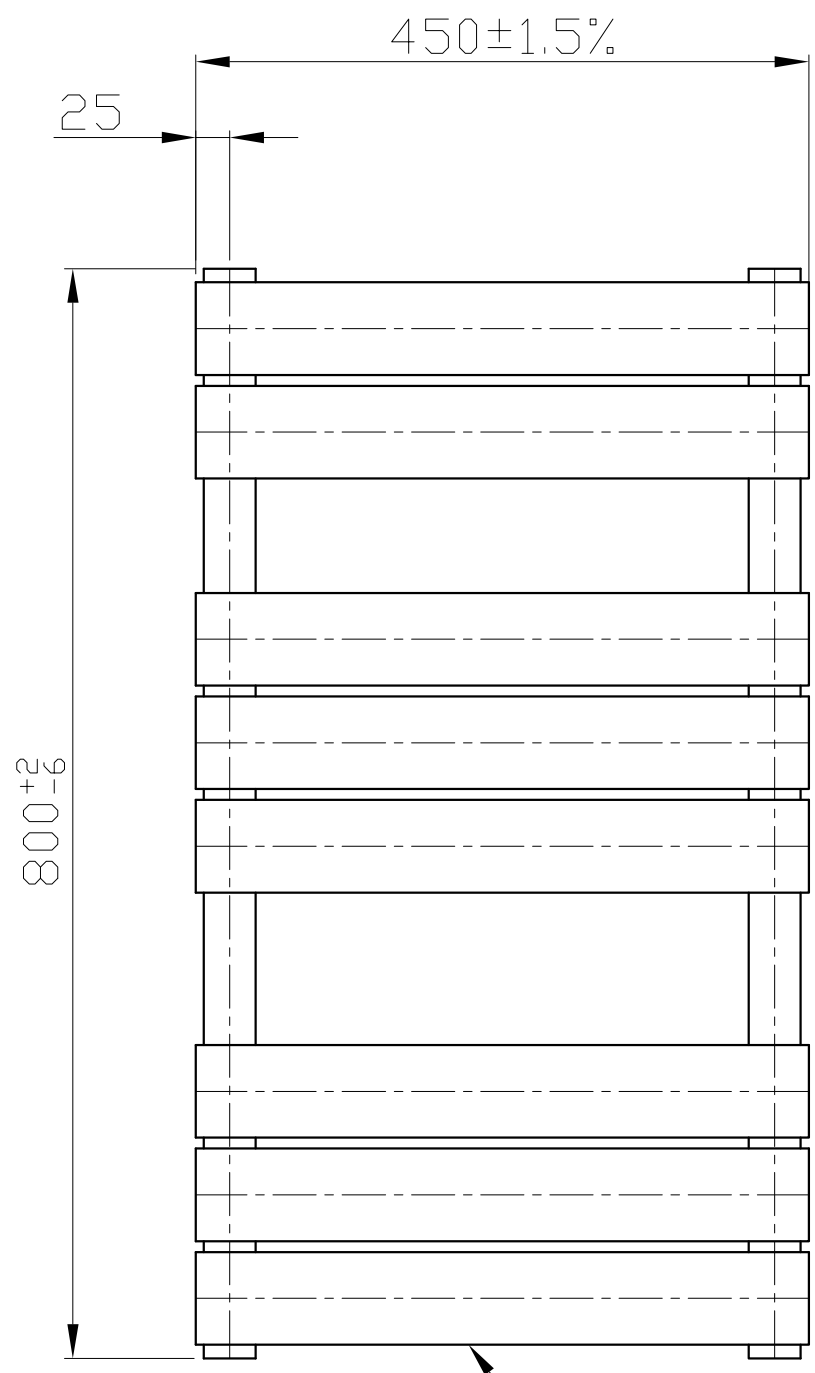

Unit:mm

8 Pipes 68x12      U Profile