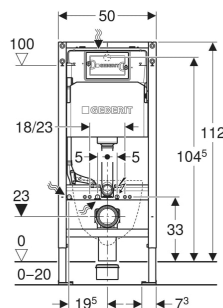

# Geberit DuofixBasic fali WC-szerelőelem, 112 cm, Delta 12 cm-es falsík alatti öblítőtartállyal

## FELHASZNÁLÁSI TERÜLETEK

- Fém- és faállványzatú falakhoz
- Nem teljes vagy teljes belmagasságú előfalakba történő beépítéshez
- Teljes belmagasságú válaszfalakba történő beépítéshez
- 0–20 cm vastag padlószervezetekhez
- Fali WC-khez

## TULAJDONSÁGOK

- 2025-ös gyártási sorozat
- Statikus önhordó keret, porszórással, korrózió ellen védett
- EN 33 szabvány szerinti keret fali WC-khez csatlakozási méretekkel és akár 62 cm-es hosszal
- Alternatív szerelési pozíció rögzítőtálphoz
- Műanyag rögzítő talpak
- A rögzítő talp illeszthető UW50 U-alakú profilba
- Lábazat horganyzott, korrózió ellen védett
- Szerszám nélkül összeszerelhető csatlakozókönyök
- Geberit Delta falsík alatti öblítőtartály, 12 cm, páralecsapódás ellen szigetelt
- Előlről történő működtetéshez, alkalmas 1 mennyiségű, 2 mennyiségű és öblítés-stop működtetésű öblítéshez

## MŰSZAKI ADATOK

Víznyomás	0.1–10 bar
Víz hőmérséklet max.	25 °C
Öblítővíz-mennyiség gyári beállítása	6 / 3 l
Nagy öblítővíz-mennyiség beállítási tartománya	4 / 4.5 / 6 / 7.5 l
Kis öblítővíz-mennyiség beállítási tartománya	2–4 l
Alapanyag	Acél
Állítható magasságú	Igen