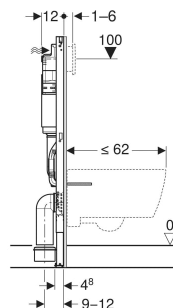

# Geberit DuofixBasic fali WC-szerelőelem, 112 cm, Delta 12 cm-es falsík alatti öblítőtartállyal

## FELHASZNÁLÁSI TERÜLETEK

- Fém- és faállványzatú falakhoz
- Nem teljes vagy teljes belmagasságú előfalakba történő beépítéshez
- Teljes belmagasságú válaszfalakba történő beépítéshez
- 0–20 cm vastag padlószervezetekhez
- Fali WC-khez

## TULAJDONSÁGOK

- 2025-ös gyártási sorozat
- Statikus önhordó keret, porszórással, korrózió ellen védett
- EN 33 szabvány szerinti keret fali WC-khez csatlakozási méretekkel és akár 62 cm-es hosszal
- Alternatív szerelési pozíció rögzítőtálphoz
- Műanyag rögzítő talpak
- A rögzítő talp illeszthető UW50 U-alakú profilba
- Lábazat horganyzott, korrózió ellen védett
- Szerszám nélkül összeszerelhető csatlakozókönyök
- Geberit Delta falsík alatti öblítőtartály, 12 cm, páralecsapódás ellen szigetelt
- Előlről történő működtetéshez, alkalmas 1 mennyiségű, 2 mennyiségű és öblítés-stop működtetésű öblítéshez

## SZÁLLÍTÁSI TERJEDELEM

- Vízcsatlakozás R 1/2", MasterFix és MeplaFix kompatibilis, integrált sarokszeleppel és adaptergyűrűvel
- Építési törmelék elleni védelem szerviznyíláshoz, polisztirol hab

- 2 távolságtartó rögzítőfül
- Csatlakozókészlet WC-hez,  $\varnothing$  90 mm
- 90°-os PE-HD csatlakozókönyök,  $\varnothing$  90 mm
- PE-HD adapter,  $\varnothing$  90/110 mm
- Rögzítő- és védőanyag